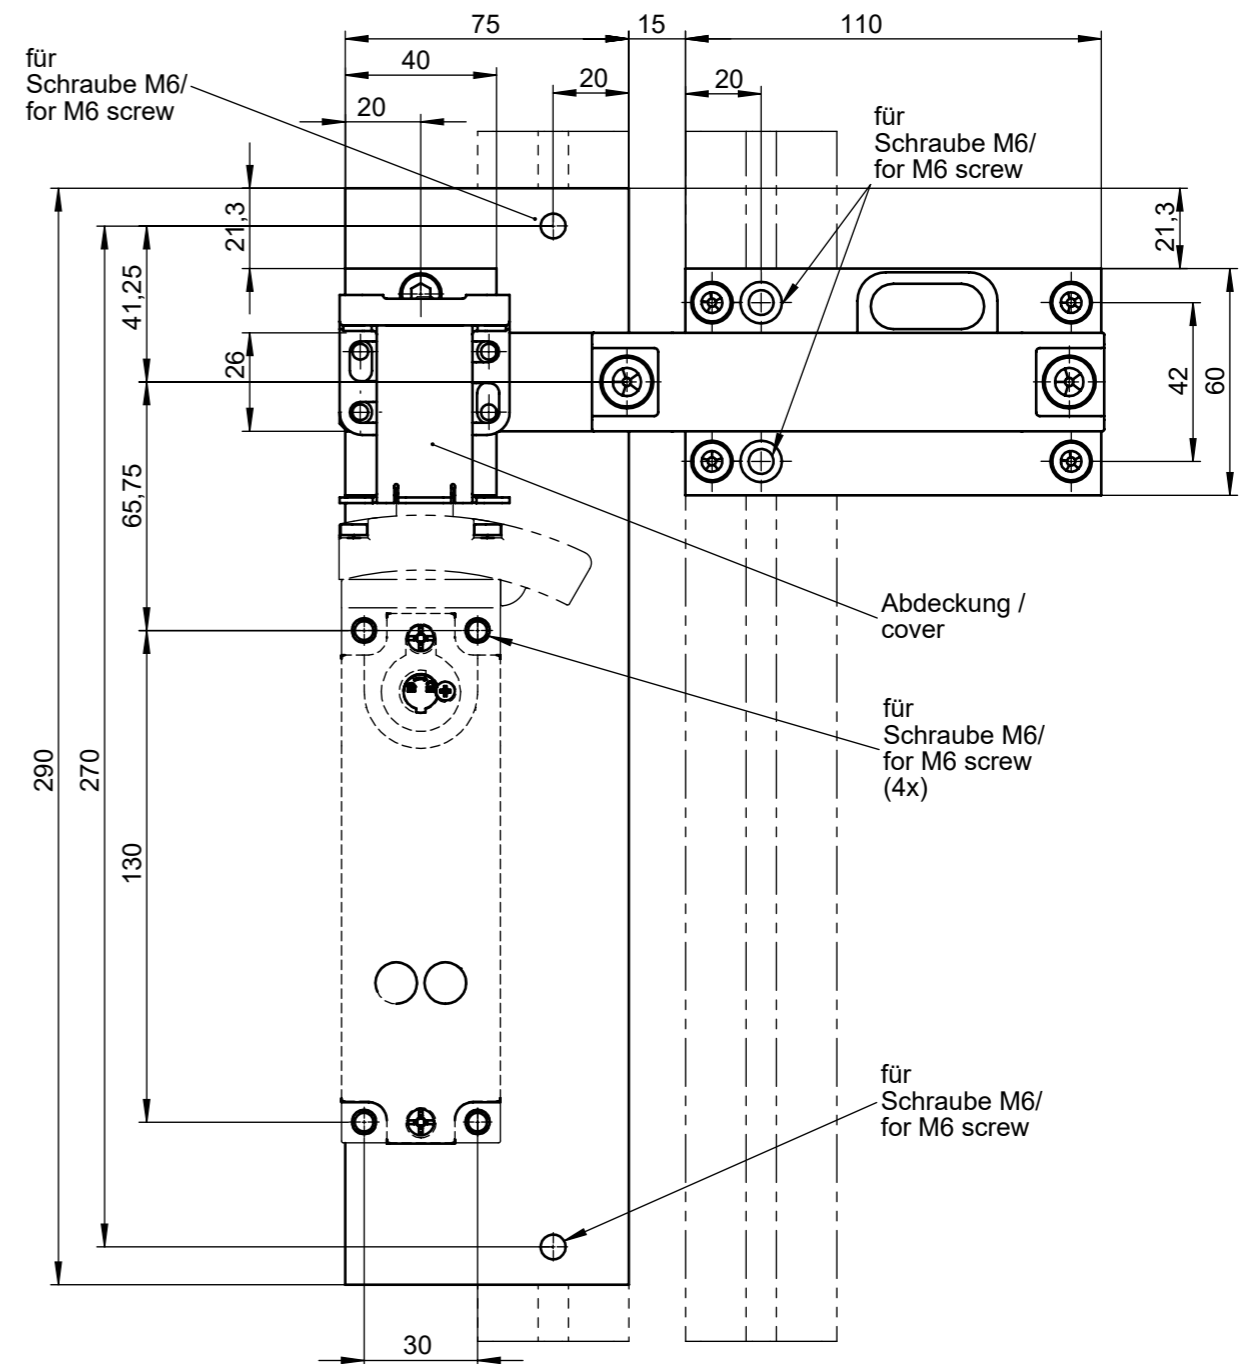

Riegel CET-A-C
Bestell-Nr.: 104309

Sicherheitsschalter CET
separat bestellen.

Betätiger CET
separat bestellen.

Achtung!
Riegel darf nicht in Verbindung
mit einer Fluchentriegelung
verwendet werden.

Riegel CET-A-C
Order No.: 104309

Please order safety switch CET
separately.

Please order actuator CET
separately.

Caution!
Bolt may not be used in connection
with an escape release.

Technische Änderungen vorbehalten, alle Angaben ohne Gewähr / Subject to technical modifications; no responsibility is accepted for the accuracy of this information. © EUCHNER GmbH + Co. KG