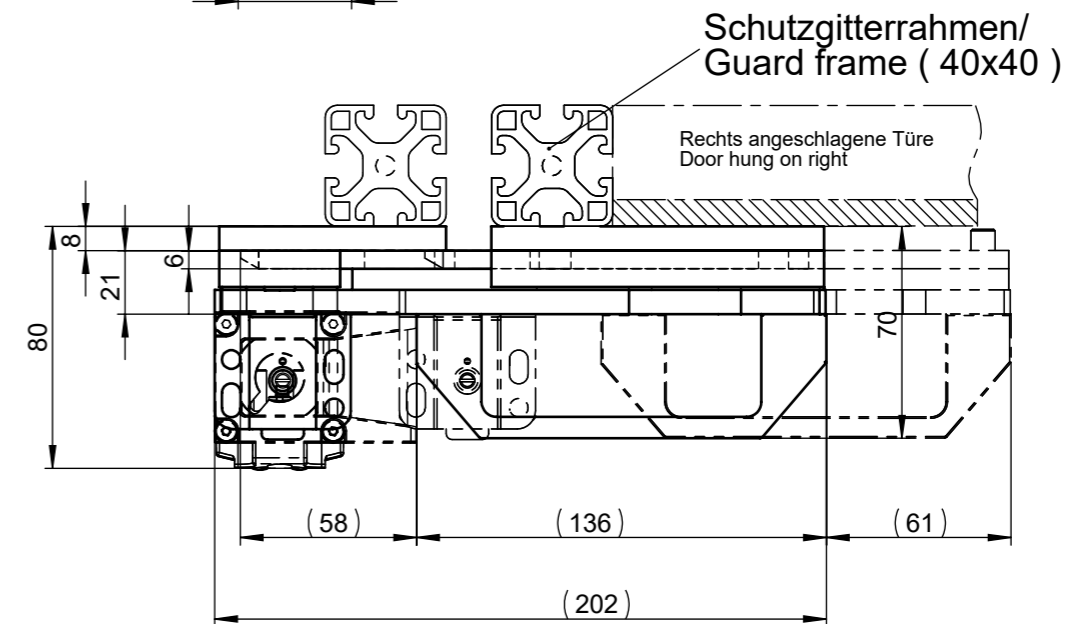

Technische Änderungen vorbehalten, alle Angaben ohne Gewähr / Subject to technical modifications; no responsibility is accepted for the accuracy of this information. © EUCHNER GmbH + Co. KG